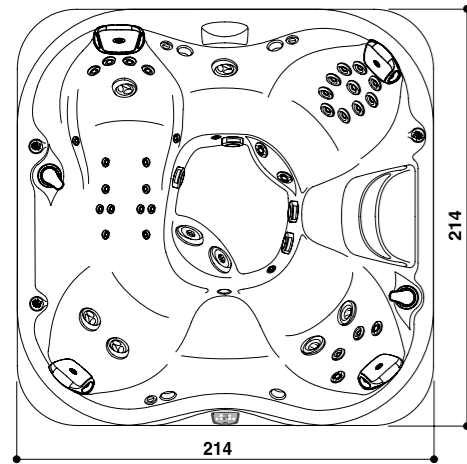

J-335™ Premium SPA

Artikelnummer Pool: KBN J335PSPA214
Artikelnummer Cover: KBN J335WABDSW